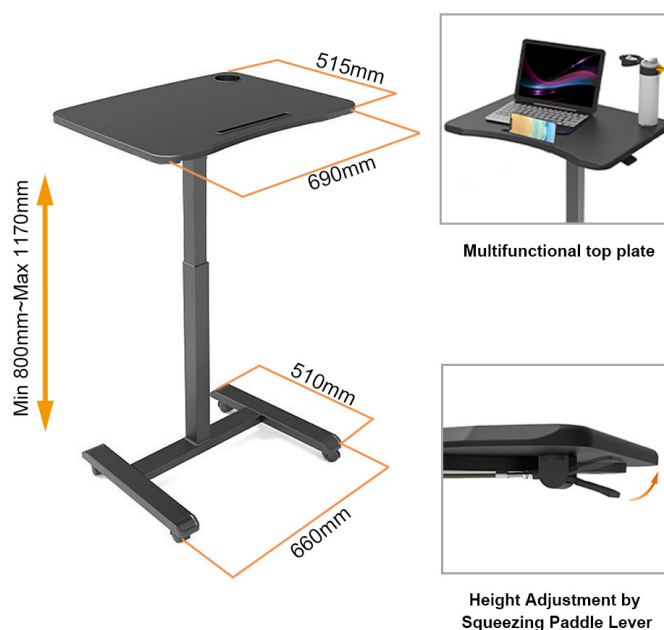

Fisa Tehnica

Masa videoproiector/laptop reglabil pe inaltime cu roti Blackmount BM-P311

Categorie produs: Masa laptop

Rang: Premium

Material: Plăci aglomerate și melamină, oțel, plastic

Culoare: Negru

Dimensiuni: 690x515x800-1170mm (27.1"x20.2"x31.5"-46")

Suprafata de lucru: 690x515mm

Grosime blat de lucru: 18mm(0.71")

Capacitate de greutate a suprafetei de lucru: 8kg (17.6lbs)

Inclinare blat de lucru: NU

Gama de înălțime: 370mm(14.5")

Ajustare inaltime: Manual

Roti: Da